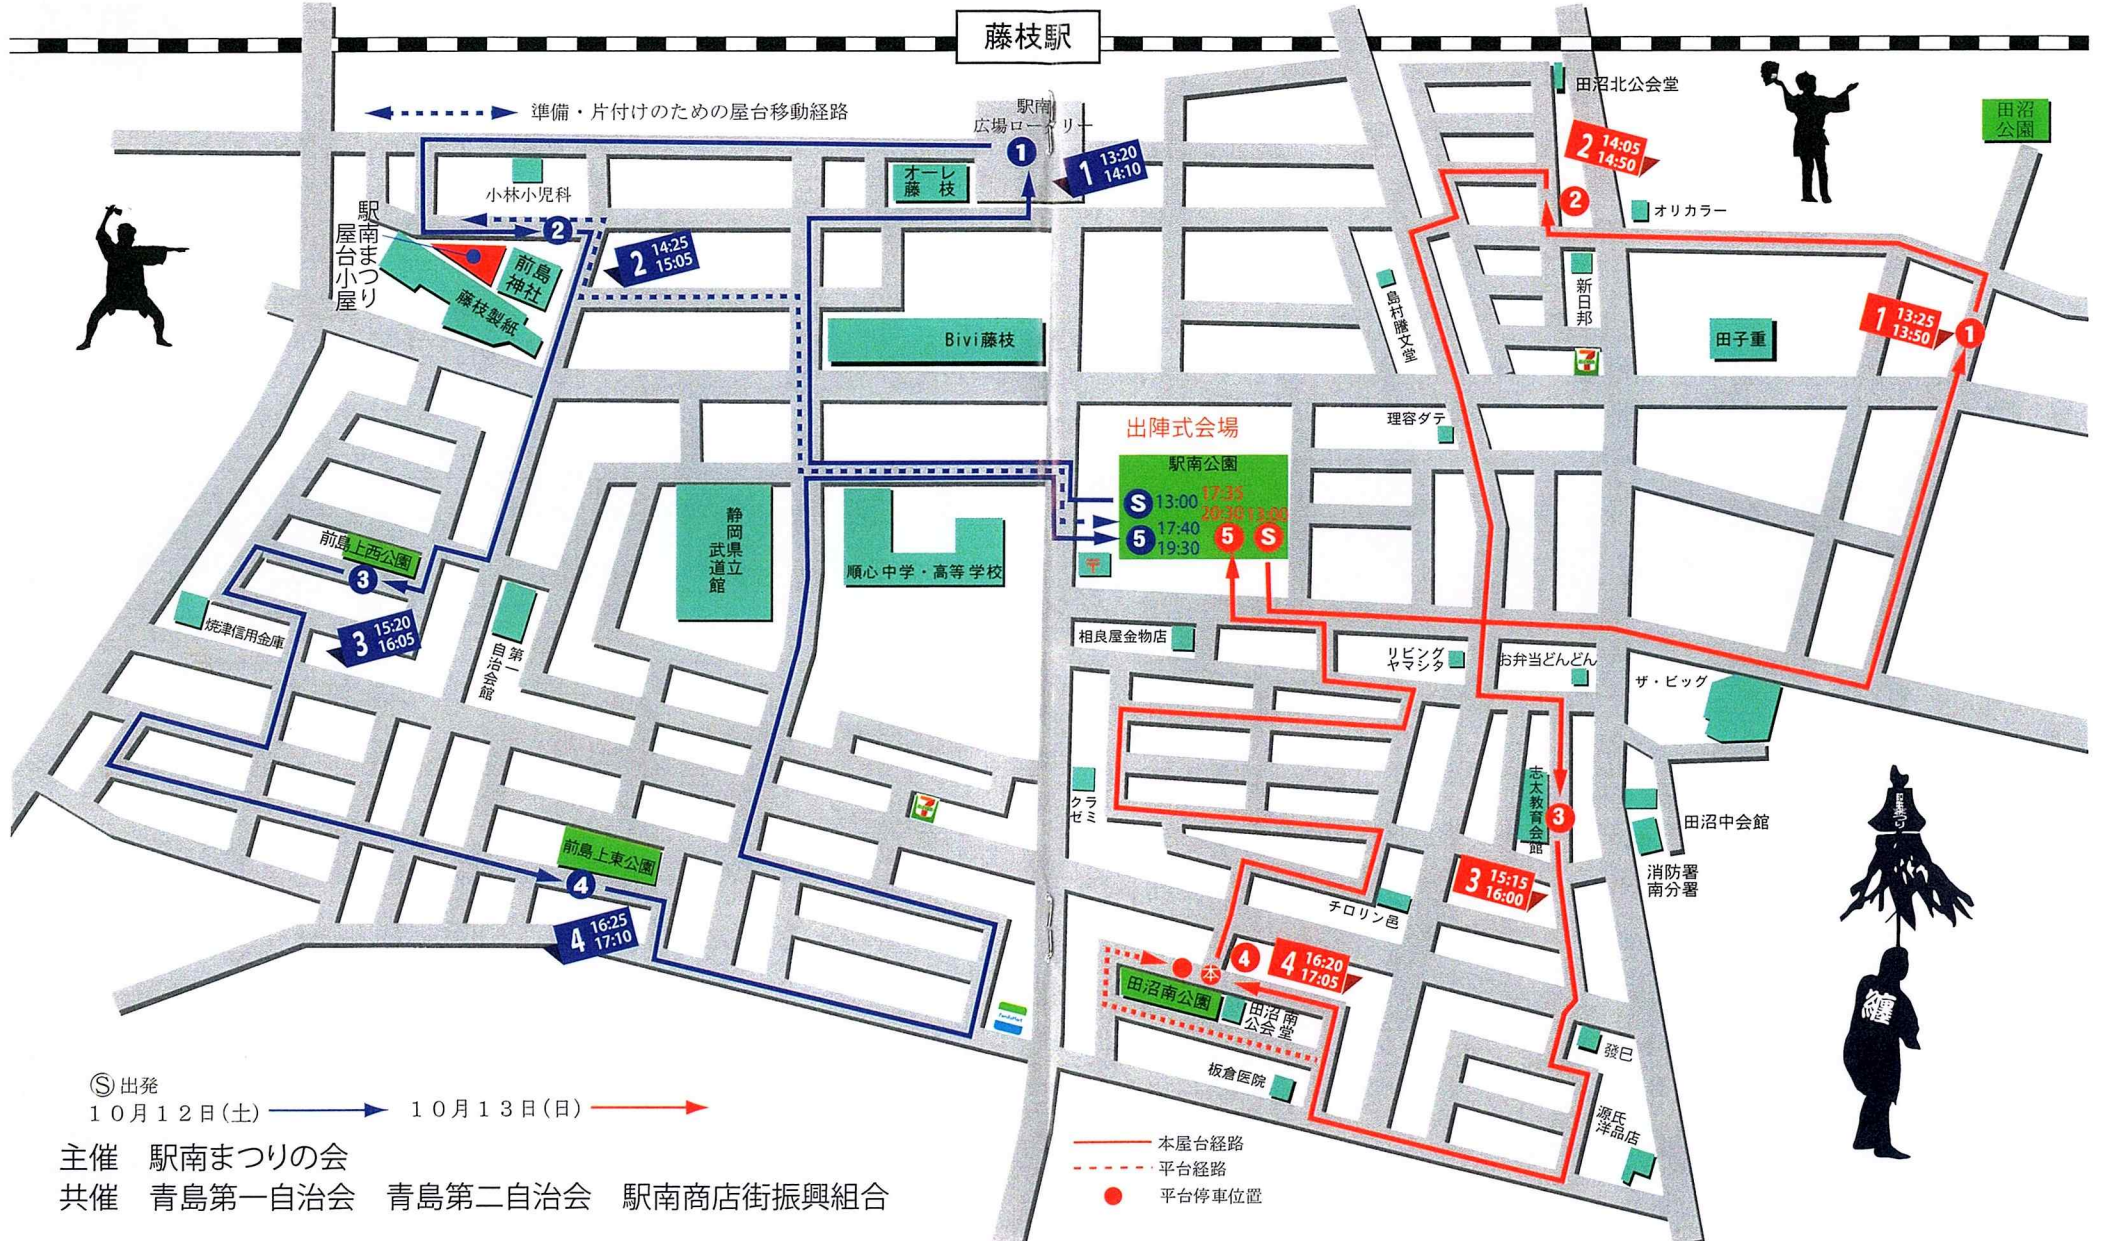

令和6年 第26回

駅南まつり

～駅南に新しい風を 駅南に新しいうねりを～

10月12日(土) 集合12:00 出陣式12:15 出発13:00 駅南公園

駅南公園→①駅南口広場→②前島神社→③前島上西公園→④前島上東公園→⑤駅南公園

10月13日(日) 集合12:30 出発13:00 駅南公園

駅南公園→①田沼北公園入口→②新日邦駐車場→③学生協駐車場→④田沼南公園→⑤駅南公園

2024年 駅南まつり 地踊り・ヨサコイ・まとい 披露スケジュール

駅南公園		集合	12:30	出発	13:00		
披露曲目等	集合後隊列を整えて出発しますので公園での踊り等の披露はありません。						
0.8km ↘ ↙ 25分							
① 田沼北公園入口		到着	13:25	出発	13:50	休憩	25分
披露曲目等	地踊り	子供	桃太郎・元禄花見踊り				
		大人	深川、秋の色種				
	ヨサコイ	全員	ヤレコノセー・さくら日本大満開				
0.4km ↘ ↙ 15分							
② 新日邦駐車場(給水)		到着	14:05	出発	14:50	休憩	45分
披露曲目等	地踊り	子供	桃太郎				
		大人	桑名の殿様、越後獅子				
	まとい	全員					
	ヨサコイ	全員	ヤレコノセー・さくら日本大満開・南中ソーラン・さあさみんなでドッコイショ				
0.7km ↘ ↙ 25分							
③ 学生協駐車場		到着	15:15	出発	16:00	休憩	45分
披露曲目等	地踊り	子供	桃太郎・元禄花見踊り				
		大人	深川、秋の色種				
	まとい	全員					
	ヨサコイ	全員	ヤレコノセー・さくら日本大満開・藤華ソーラン・日本全国福の神				
0.7km ↘ ↙ 20分							
④ 田沼南公園(給水)		到着	16:20	出発	17:05	休憩	45分
披露曲目等	地踊り	子供	桃太郎・元禄花見踊り				
		大人	桑名の殿様、秋の色種				
	まとい	全員					
	ヨサコイ	全員	ヤレコノセー・さくら日本大満開・南中ソーラン・さあさみんなでドッコイショ				
1.0km ↘ ↙ 25分							
⑤ 駅南公園		到着	17:30	終了	20:30	休憩	180分
披露曲目等	地踊り	子供	桃太郎・元禄花見踊り				
		大人	桑名の殿様、秋の色種、深川、越後獅子		納めの舞 師匠 花柳照千紗 長唄「老松」		
	まとい	全員					
	ヨサコイ	全員	ヤレコノセー・南中ソーラン・藤華ソーラン・日本全国福の神・さくら日本大満開・うらじゃ音頭				